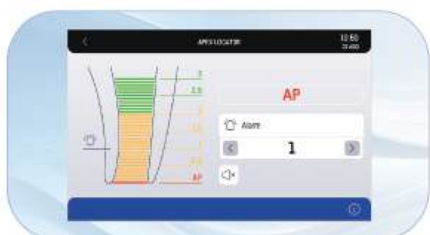

Kampanjpris!

från 237 000:-

CASTELLINI SKEMA 6

Kampanjpris!

från 220 000:-

Castellini Skema 6 är en avancerad behandlingsenhet utvecklad för kliniker med höga krav på prestanda, ergonomi och flexibilitet.

Den kombinerar toppmodern teknologi med intelligent design och erbjuder en fullt integrerad lösning för allt från allmäntandvård till avancerad kirurgi.

OPG/OP3D

CASTELLINI EOS COMPACT 2D

Utvecklad för att minimera strålningsdosen, med särskilda protokoll för dosreduktion.
Scout View-funktion som gör det möjligt att förhandsgranska området innan exponering