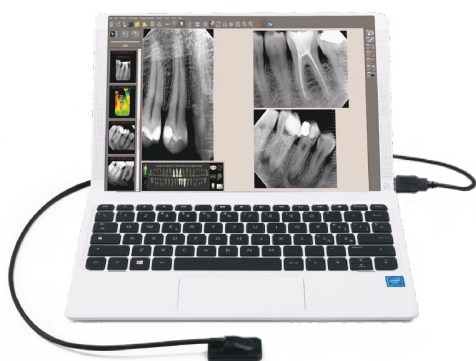

Med X-RADIUS får du en lättanvänd panorama med automatisk inställning av exponeringsparametrar för högsta bildkvalité och låga stråldoser.

- 18 diagnostikprogram inkl. bitewing
- Twain funktion ingår (använd ditt befintliga bildprogram)
- Dedikerad dator ingår
- Mjukvaran iRys ingår

Finns och beställa med fot för en helt fristående enhet (behöver ej fästas i vägg eller i golv)

OPG/Panorama

från 153 000:-

OPG/OP3D

från 431 000:-

Castellini X-VS E Sensor S1 / S2

HD sensor för optimal bildkvalité

- använd ditt befintliga bildhanteringsprogram (Twain ingår)
- USB direkt plug-and-play till din dator utan kopplingsbox.

23 000:-

28 900:-

Castellini RXDC IO röntgen

CASTELLINI
PASSION FOR DENTISTRY

Since 1935

RXDC kombinerar enkelhet med intelligent design för att ge tandläkaren en precisionsutrustning som möjliggör noggrann avbildning med låga stråldoser.

- Finns i 3 olika armlängd - 90, 60 eller 40 cm
- Finns med trådlös eller trådbunden handkontroll
- Rektangulär kon (standard)
- Kan fås vägghängad eller unitmonterad*