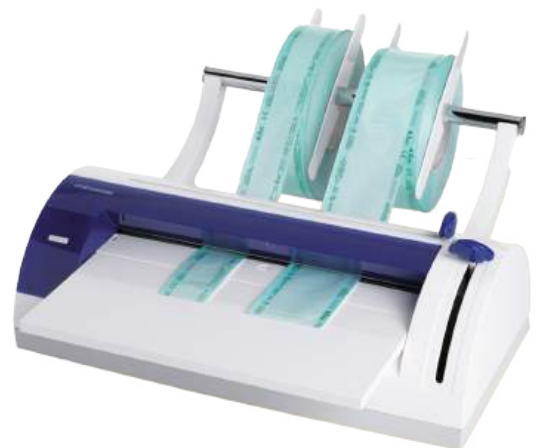

MOCOM MILLSEAL EVO

Kan ställas in för fasta längder och mängden förpackningar.
Klippbredd upp till 300 mm/2 program.

Kampanj 15.100 kr

Art. nr: C7B410001

MOCOM MILLSEAL +

Manuell foliesvets med elektronisk kontroll, Kan skära förpackningar med bredd upp till 300 mm.