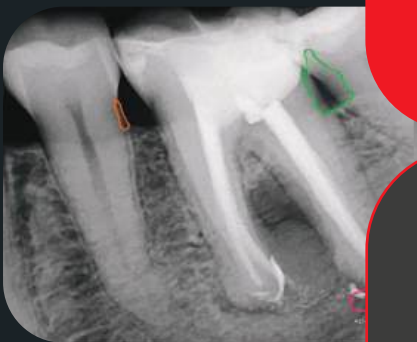

2D Viewer

Artificial Intelligence

Ett arbetsflöde, driven av flera patenterade AI-funktioner, hjälper till att minska drifttiderna, förbättra effektiviteten och reducera arbetsbelastningen

Mångsidighet

Neowise integreras smidigt med ett brett utbud av tredjepartsenheter och programvara, vilket säkerställer oavbrutna arbetsflöden. Det stöder standardprotokoll som DICOM för medicinsk bildhantering och erbjuder även flera verktyg som möjliggör avancerad anpassning.

Enkelt och användarvänligt

Användare kan enkelt bläddra bland programmets funktioner via ett gränssnitt som är utformat för att öka effektiviteten och minska inläringstiden.

3D Viewer

**Kontakta oss för pris på Neowise
eller om du önskar en presentation**

www.bicef.se/neowise