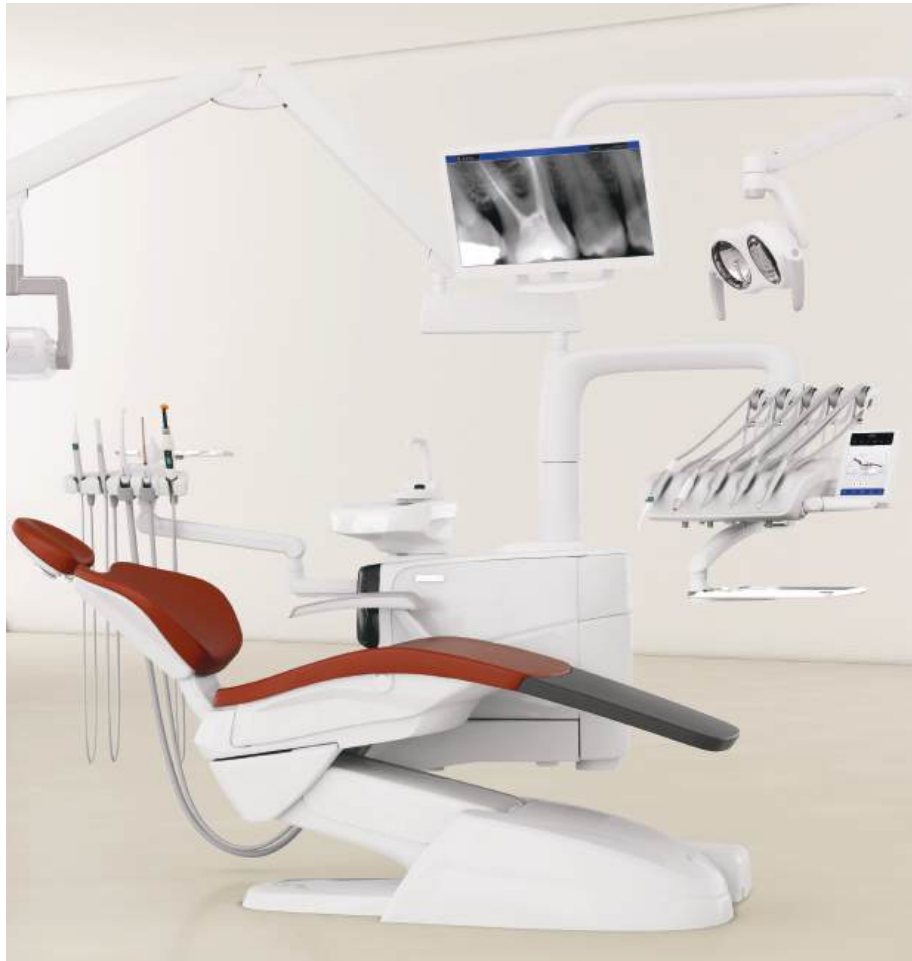

CASTELLINI
PASSION FOR DENTISTRY

Since 1935

SKEMA 6

Skema 6 är en komplett behandlingsenhet som svarar upp mot behoven inom tandvården med tekniska innovationer, ergonomisk flexibilitet och praktisk design.

Uniten är standardutrustad med 4 instrument samt instrumentslangrensning, full LED belysning - anpassad för vått sugsystem.

Kampanjpris
Från **227 800kr**