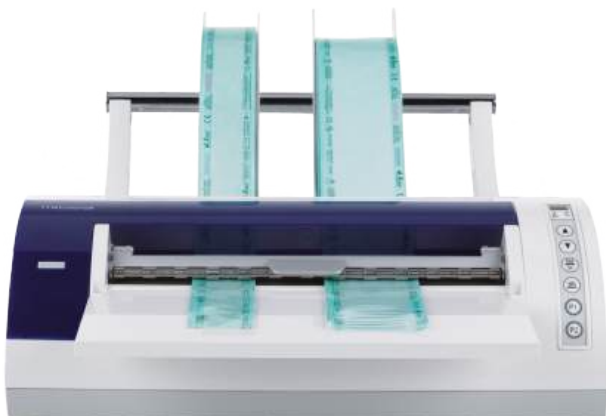

Validering sterilutrustning / Röntgenkontroll

Allt under ett och samma tillfälle

MOCOM MILLSEAL EVO

Kan ställas in för fasta längder och mängden förpackningar.
Klippbredd upp till 300 mm/2 program.

Kampanj 15.100 kr

Art. nr: C7B410001