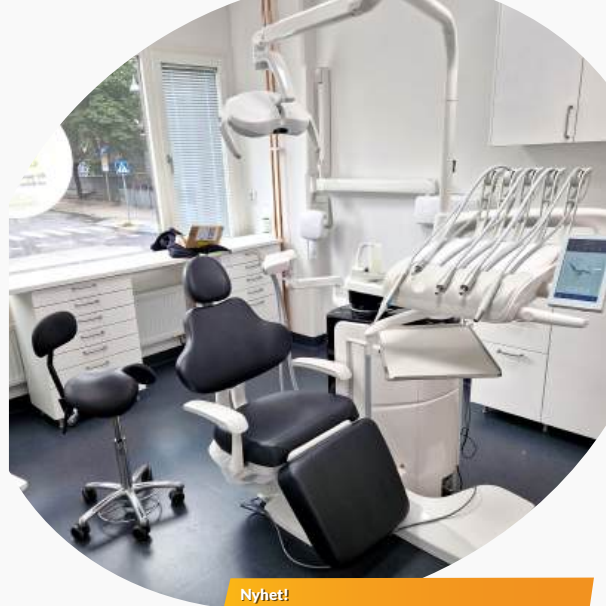

Castellini **AREA ML**

Nya Castellini AREA är en kompakt unitmodell som ger tandläkare ett smidigt arbetsflöde med den absolut bästa komforten för patienter.

Nyhet!
Castellini AREA ML

Castellini/Cefla **C17+**

Art. nr C17A54000

Autoklav med integrerat vattenfilter, touchpanel, och effektiv sterilisering.
Finns i modellerna 17, 22 och 28 liter.

KAMPANJPRIS!
46 000:-

Validering för din steril

Vi utför validering för din kliniks sterilutrustning, allt under ett och samma tillfälle - En mycket uppskattad pakettjänst